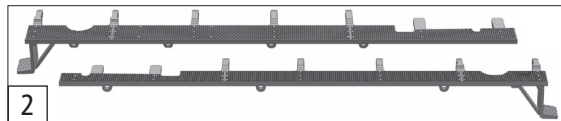

Symbolische Darstellung
Symbolic illustration
Illustration figurative

Pos. Nr. Pos.no. Position	Beschreibung Description Désignation	Art.-Nr. Art.no. Réf.	Preisgruppe Price bracket Catég. de pr.
1	TS - Sandleitungen / Part set sand lines / Jeu de lignes de sable / Kit linee di sabbia	140025	14
2	Umlauf / Running board / Marchepied / Predellino	140105	12
3	Gewichte / Weigts / Poids / Pesi	140106	11
4	Kesselplatte kpl. / Printed circuit assembly / Circuit imprimé / Bordo completamente	140048	22
5	GF-Schraube M1,6x5 / GF-Screw M1,6x5 / GF-Vis M1,6x5 / GF-Vite M1,6x5	115269	3
6	Lokplatte / Printed circuit assembly / Circuit imprimé / Bordo completamente	140037	30
7	Steuerung kpl. / Steering assembly / Contrôle complet / Controllo completamente	140087	27
8	Pufferbohle / Buffer beams / Poutres tampons / Fascio Buffer stampata	140079	4
9	Puffer / Buffer / Tampon / Buffer	140081	3
10	GF-Schraube M1,6x4 / GF-Screw M1,6x4 / GF-Vis M1,6x4 / GF-Vite M1,6x4	114850	3
11	TS - Linse / Part set lens / Jeu de lentille / Kit lente	140014	8
Sound			
12	Lautsprecher / Loudspeaker / Haut-parleur / Altoparlante	129524	16
AC-Wechselstrom			
13	Lokplatte / Printed circuit assembly / Circuit imprimé / Bordo completamente	140455	30