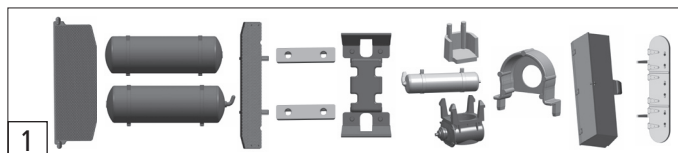

Symbolische Darstellung
Symbolic illustration
Illustration figurative

Pos. Nr. Pos.no. Position	Beschreibung Description Désignation	Art.-Nr. Art.no. Réf.	Preisgruppe Price bracket Catég. de pr.
1	TS - Kessel u. Tender / Part set boiler a. tender / Jeu de chaudière et tendre / Kit caldaia e tenero	140089	10
2	TS-Griffe / Part set handrails / Jeu de poignées / Kit maniglie	140032	17
3	Kohlekastenaufsatz / Coal pile / Extension de boîte de charbon / Estensione scatola carbone	140098	13
4	Tendergehäuse / Tender body / Tender logement / Tender corpo	140097	18
5	GF-Schraube M1,6x5 / GF-Screw M1,6x5 / GF-Vis M1,6x5 / GF-Vite M1,6x5	115269	3
6	Brückenstecker / Connector / Cavalier / Jumper	129630	10
7	Tenderplatine kpl. / Printed circuit assembly / Circuit imprimé / Bordo completamente	140094	17
8	Griffstange / Handlebar / Manipuler / Maniglia	130808	6
9	TS - Linse / Part set lens / Jeu de lentille / Kit lente	140014	8
Sound			
10	Sounddecoder /Sounddecoder / Décodeur audio / Decoder suono	129000	39
AC-Wechselstrom			
11	Schleifer / Slider / Moulin / Macinino	86030	14
12	TS- Boden / Part set bottom / Jeu de sol / Kit terra	140109	12