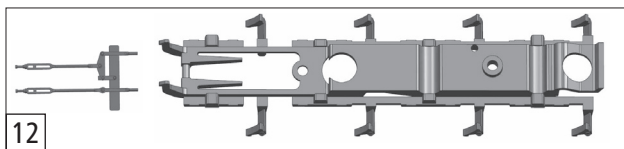

Symbolische Darstellung
Symbolic illustration
Illustration figurative

Pos. Nr. Pos.no. Position	Beschreibung Description Désignation	Art.-Nr. Art.no. Réf.	Preisgruppe Price bracket Catég. de pr.
1	TS - Kessel u. Tender / Part set boiler a. tender / Jeu de chaudière et tendre / Kit caldaia e tenero	140089	10
2	TS-Griffe / Part set handrails / Jeu de poignées / Kit maniglie	140032	17
3	Kohlekastenaufsatz / Coal pile / Extension de boîte de charbon / Estensione scatola carbone	140098	13
4	Tendergehäuse / Tender body / Tender logement / Tender corpo	140097	18
5	GF-Schraube M1,6x5 / GF-Screw M1,6x5 / GF-Vis M1,6x5 / GF-Vite M1,6x5	115269	3
6	Brückenstecker / Connector / Cavalier / Jumper	129630	10
7	Tenderplatine kpl. / Printed circuit assembly / Circuit imprimé / Bordo completamente	140094	17
8	Griffstange / Handlebar / Manipuler / Maniglia	130808	6
9	TS - Linse / Part set lens / Jeu de lentille / Kit lente	140014	8
Sound			
10	Sounddecoder /Sounddecoder / Décodeur audio / Decoder suono	129000	39
AC-Wechselstrom			
11	Schleifer / Slider / Moulin / Macinino	86030	14
12	TS- Boden / Part set bottom / Jeu de sol / Kit terra	140109	12