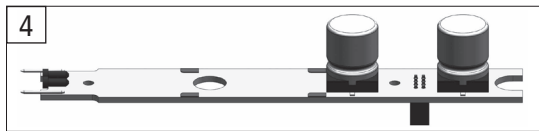

Symbolische Darstellung
Symbolic illustration
Illustration figurative

Pos. Nr. Pos.no. Position	Beschreibung Description Désignation	Art.-Nr. Art.no. Réf.	Preisgruppe Price bracket Catég. de pr.
1	TS - Sandleitungen / Part set sand lines / Jeu de lignes de sable / Kit linee di sabbia	140025	14
2	Umlauf / Running board / Marchepied / Predellino	140105	12
3	Gewichte / Weigts / Poids / Pesi	140106	11
4	Kesselplatte kpl. / Printed circuit assembly / Circuit imprimé / Bordo completamente	140048	22
5	GF-Schraube M1,6x5 / GF-Screw M1,6x5 / GF-Vis M1,6x5 / GF-Vite M1,6x5	115269	3
6	Lokplatte / Printed circuit assembly / Circuit imprimé / Bordo completamente	140037	30
7	Steuerung kpl. / Steering assembly / Contrôle complet / Controllo completamente	140087	27
8	Pufferbohle / Buffer beams / Poutres tampons / Fascio Buffer stampata	140079	4
9	Puffer / Buffer / Tampon / Buffer	140081	3
10	GF-Schraube M1,6x4 / GF-Screw M1,6x4 / GF-Vis M1,6x4 / GF-Vite M1,6x4	114850	3
11	TS - Linse / Part set lens / Jeu de lentille / Kit lente	140014	8
Sound			
12	Lautsprecher / Loudspeaker / Haut-parleur / Altoparlante	129524	16
AC-Wechselstrom			
13	Lokplatte / Printed circuit assembly / Circuit imprimé / Bordo completamente	140455	30