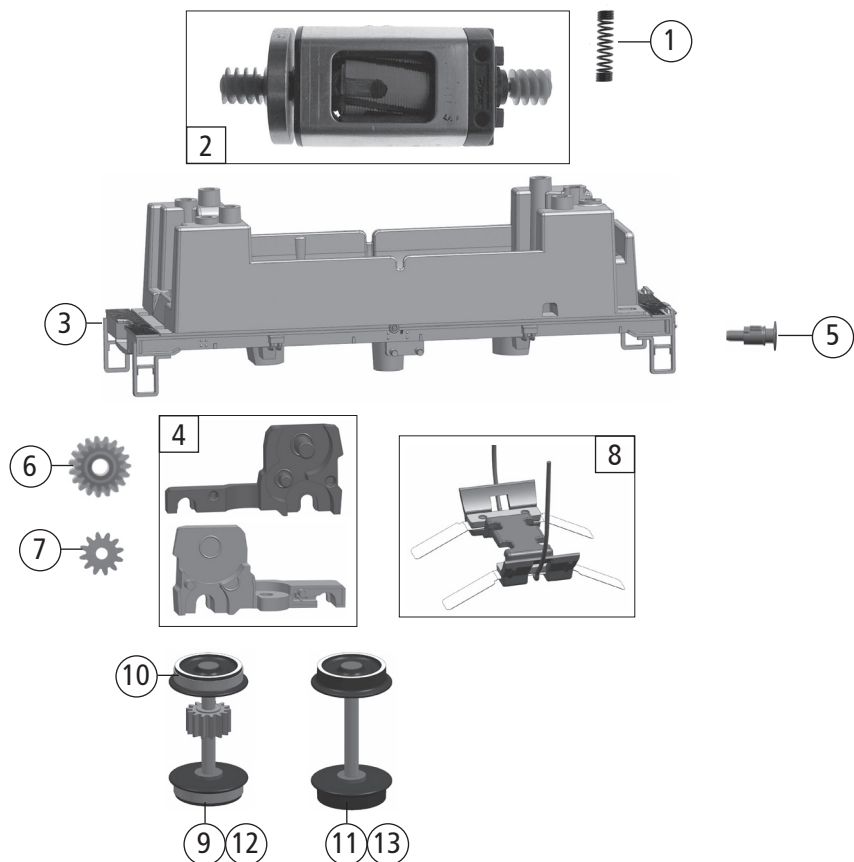

Symbolische Darstellung
Symbolic illustration
Illustration figurative

Pos. Nr. Pos.no. Position	Beschreibung Description Désignation	Art.-Nr. Art.no. Réf.	Preisgruppe Price bracket Catég. de pr.
1	Motorkontaktfeder / Motor contact spring / Contact moteur ressort / Molla di contatto del motore	116812	3
2	Motor / Motor / Moteur / Motore	85145	28
3	Tendergrundrahmen / Tender base frame / Châssis de base / Telaio di base	140091	18
4	TS - Tendergetriebe / Part set gear / Jeu de équipement / Kit ingranaggio	140096	12
5	Puffer / Buffer / Tampon / Buffer	140081	3
6	Schneckenrad Z=16/17 / Worm gear t=16/17 / Equipement / Ingranaggio	86419	6
7	Zahnrad Z=12 / Gear t=12 / Equipement / Ingranaggio	94953	3
8	Kontaktrahmen kpl. / Contact frame ass. / Contactez-trame complcte / Contatto telaio completo	140095	11
9	Radsatz m. 2 Haftringe / Wheelset / Roues / Ruote	140092	12
10	Haftringe 10Stk. / Traction tieres 10pcs / D'anneau de liaison 10 pcs / Trazione pz	40068	---
11	Radsatz / Wheelset / Roues / Ruote	140093	10
AC-Wechselstrom			
12	Radsatz m. 2 Haftringe / Wheelset / Roues / Ruote	140111	12
13	Radsatz / Wheelset / Roues / Ruote	140112	10