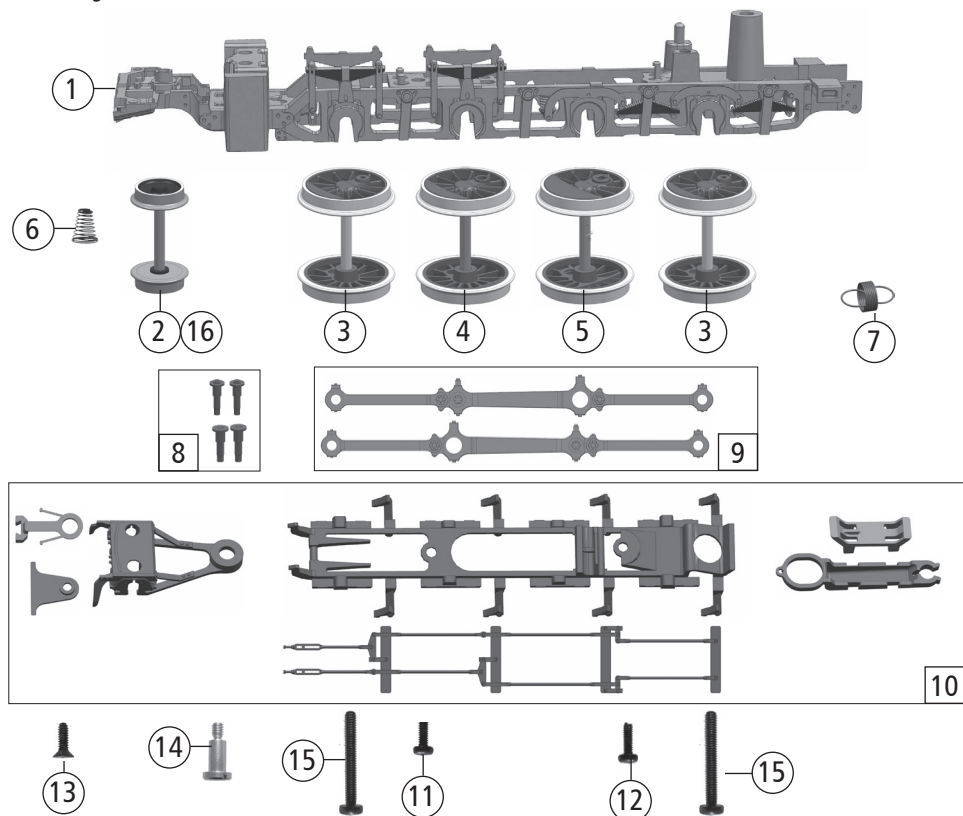

Symbolische Darstellung
Symbolic illustration
Illustration figurative

Pos. Nr. Pos.no. Position	Beschreibung Description Désignation	Art.-Nr. Art.no. Réf.	Preisgruppe Price bracket Catég. de pr.
1	Lokgrundrahmen / Loco frame / Loco châssis / Lok Basamento	140082	18
2	Vorlaufwheelsatz / Wheelset / Roues / Ruote	140086	11
3	Radsatz (1 u. 4) / Wheelset / Roues / Ruote	140083	12
4	Radsatz 2 / Wheelset / Roues / Ruote	140084	13
5	Radsatz 3 / Wheelset / Roues / Ruote	140085	13
6	Kegeldruckfeder / Spring / Ressort de compression conique / Molla di compressione conica	86247	3
7	Zugfeder / Spring / Tension / Molla principale	86249	3
8	TS - Radbolzen / Part set pin / Jeu de chaume / Kit perno	140031	9
9	TS - Kuppelstangen / Part set coupling rods / Jeu de barres dôme / Kit barre di accoppiamento	140028	11
10	TS - Boden / Part set bottom / Jeu de sol / Kit terra	140077	7
11	GF-Schraube M1,6x4 / GF-Screw M1,6x4 / GF-Vis M1,6x4 / GF-Vite M1,6x4	114850	3
12	GF-Schraube M1,6x6 / GF-Screw M1,6x6 / GF-Vis M1,6x6 / GF-Vite M1,6x6	114836	3
13	SK-Schraube M1,6x4 / SK-Screw M1,6x4 / SK-Vis M1,6x4 / SK-Vite M1,6x4	115161	3
14	Ansatzschraube / Screw / Vis / Vite	85778	3
15	GF-Schraube M2x16 / GF-Screw M2x16 / GF-Vis M2x16 / GF-Vite M2x16	115094	3
AC-Wechselstrom			
16	Vorlaufwheelsatz / Wheelset / Roues / Ruote	140110	11