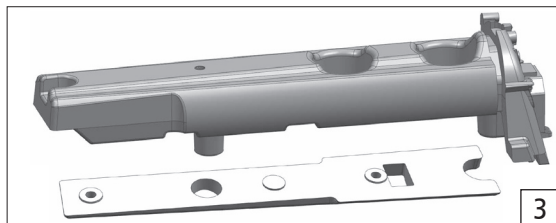

Symbolische Darstellung
Symbolic illustration
Illustration figurative

Pos. Nr. Pos.no. Position	Beschreibung Description Désignation	Art.-Nr. Art.no. Réf.	Preisgruppe Price bracket Catég. de pr.
1	TS - Sandleitungen / Part set sand lines / Jeu de lignes de sable / Kit linee di sabbia	140025	14
2	Umlauf / Running board / Marchepied / Predellino	140105	12
3	Gewichte / Weigts / Poids / Pesi	140106	11
4	Kesselplatte kpl. / Printed circuit assembly / Circuit imprimé / Bordo completamente	140048	22
5	GF-Schraube M1,6x5 / GF-Screw M1,6x5 / GF-Vis M1,6x5 / GF-Vite M1,6x5	115269	3
6	Lokplatte / Printed circuit assembly / Circuit imprimé / Bordo completamente	140037	30
7	Steuerung kpl. / Steering assembly / Contrôle complet / Controllo completamente	140087	27
8	Pufferbohle / Buffer beams / Poutres tampons / Fascio Buffer stampata	140079	4
9	Puffer / Buffer / Tampon / Buffer	140081	3
10	GF-Schraube M1,6x4 / GF-Screw M1,6x4 / GF-Vis M1,6x4 / GF-Vite M1,6x4	114850	3
11	TS - Linse / Part set lens / Jeu de lentille / Kit lente	140014	8
Sound			
12	Lautsprecher / Loudspeaker / Haut-parleur / Altoparlante	129524	16
AC-Wechselstrom			
13	Lokplatte / Printed circuit assembly / Circuit imprimé / Bordo completamente	140455	30