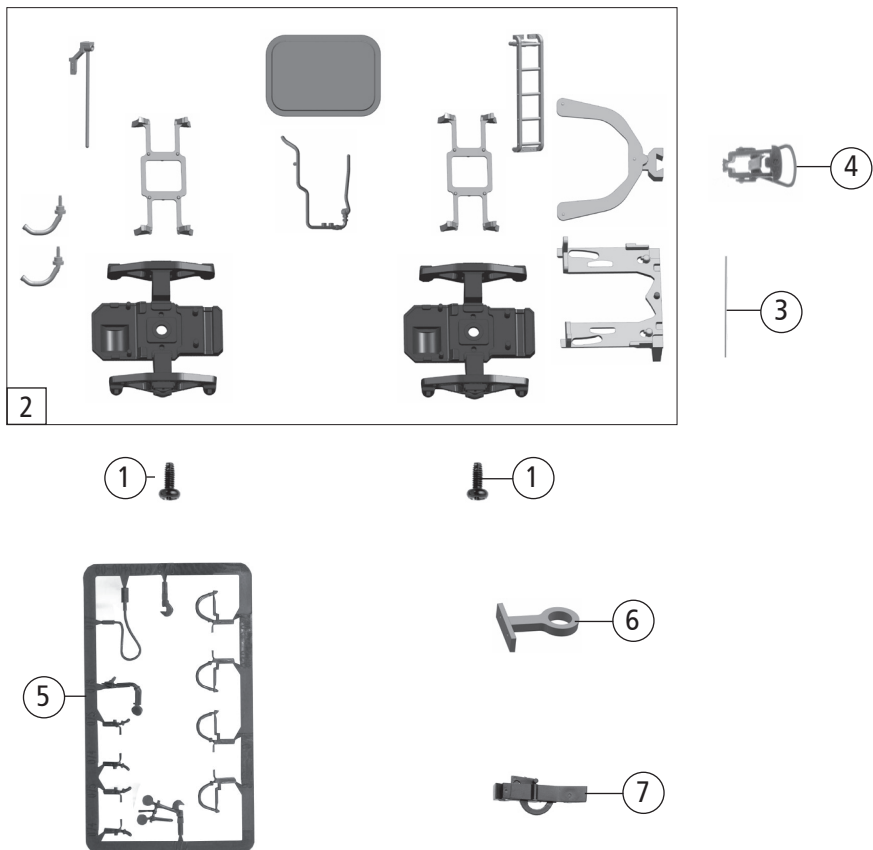

Symbolische Darstellung
Symbolic Illustration
Illustration figurative

Pos. Nr. Pos.no. Position	Beschreibung Description Désignation	Art.-Nr. Art.no. Réf.	Preisgruppe Price bracket Catég. de pr.
1	GF-Schraube M2x5 / GF-Screw M2x5 / GF-Vis M2x5 / GF-Vite M2x5	114966	3
2	TS-Tender / Part set tender / Jeu de tendre / Kit tender	140088	8
3	Drahtfeder / Spring / Ressort en fil / Molla a filo	140040	5
4	Standardkupplung / Standard coupling / Couplage standard / Standard Frizione	89278	6
5	Teilesatz / Part set / Jeu de / Kit	139832	7
6	Kupplung Vitrine / Coupler / Couplage / Frizione	140108	3
7	Kurzkupplung / Coupler / Couplage / Frizione	96525	8
8	Glasboxschachtel o.Abb. / Glass box no ill. / Boîte de verre sans ill. / Scatola di vetro senza ill.	96233	11
9	Glasboxschiene o.Abb. / Glassbox rail no ill. / Terrain pour boîte de verre sans ill. / Terreno per scatola di vetro senza ill.	96232	11
10	Glasboxfixierung o.Abb. / Glassbox fixation / Boîte de verre fixation / Scatola di vetro fissazione	96318	15
11	Glasbox Schraube M2,2x6,5 o.Abb. / Glassbox screw / Boîte de verre vis / Scatola di vetro vite	111304	3