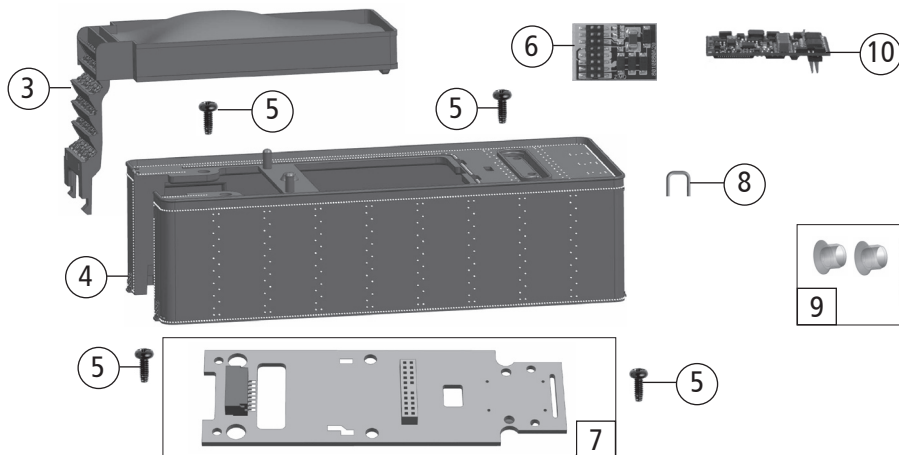

Symbolische Darstellung
Symbolic illustration
Illustration figurative

Pos. Nr. Pos.no. Position	Beschreibung Description Désignation	Art.-Nr. Art.no. Réf.	Preisgruppe Price bracket Catég. de pr.
1	TS - Kessel u. Tender / Part set boiler a. tender / Jeu de chaudière et tendre / Kit caldaia e tenero	140089	10
2	TS-Griffe / Part set handrails / Jeu de poignées / Kit maniglie	140032	17
3	Kohlekastenaufsatz / Coal pile / Extension de boîte de charbon / Estensione scatola carbone	140098	13
4	Tendergehäuse / Tender body / Tender logement / Tender corpo	140097	18
5	GF-Schraube M1,6x5 / GF-Screw M1,6x5 / GF-Vis M1,6x5 / GF-Vite M1,6x5	115269	3
6	Brückenstecker / Connector / Cavalier / Jumper	129630	10
7	Tenderplatine kpl. / Printed circuit assembly / Circuit imprimé / Bordo completamente	140094	17
8	Griffstange / Handlebar / Manipuler / Maniglia	130808	6
9	TS - Linse / Part set lens / Jeu de lentille / Kit lente	140014	8
Sound			
10	Sounddecoder /Sounddecoder / Décodeur audio / Decoder suono	129000	39
AC-Wechselstrom			
11	Schleifer / Slider / Moulin / Macinino	86030	14
12	TS- Boden / Part set bottom / Jeu de sol / Kit terra	140109	12