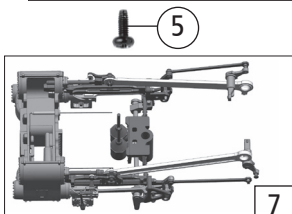

Symbolische Darstellung
Symbolic illustration
Illustration figurative

Pos. Nr. Pos.no. Position	Beschreibung Description Désignation	Art.-Nr. Art.no. Réf.	Preisgruppe Price bracket Catég. de pr.
1	TS - Sandleitungen / Part set sand lines / Jeu de lignes de sable / Kit linee di sabbia	140025	14
2	Umlauf / Running board / Marchepied / Predellino	140105	12
3	Gewichte / Weigts / Poids / Pesi	140106	11
4	Kesselplatte kpl. / Printed circuit assembly / Circuit imprimé / Bordo completamente	140048	22
5	GF-Schraube M1,6x5 / GF-Screw M1,6x5 / GF-Vis M1,6x5 / GF-Vite M1,6x5	115269	3
6	Lokplatte / Printed circuit assembly / Circuit imprimé / Bordo completamente	140037	30
7	Steuerung kpl. / Steering assembly / Contrôle complet / Controllo completamente	140087	27
8	Pufferbohle / Buffer beams / Poutres tampons / Fascio Buffer stampata	140079	4
9	Puffer / Buffer / Tampon / Buffer	140081	3
10	GF-Schraube M1,6x4 / GF-Screw M1,6x4 / GF-Vis M1,6x4 / GF-Vite M1,6x4	114850	3
11	TS - Linse / Part set lens / Jeu de lentille / Kit lente	140014	8
Sound			
12	Lautsprecher / Loudspeaker / Haut-parleur / Altoparlante	129524	16
AC-Wechselstrom			
13	Lokplatte / Printed circuit assembly / Circuit imprimé / Bordo completamente	140455	30